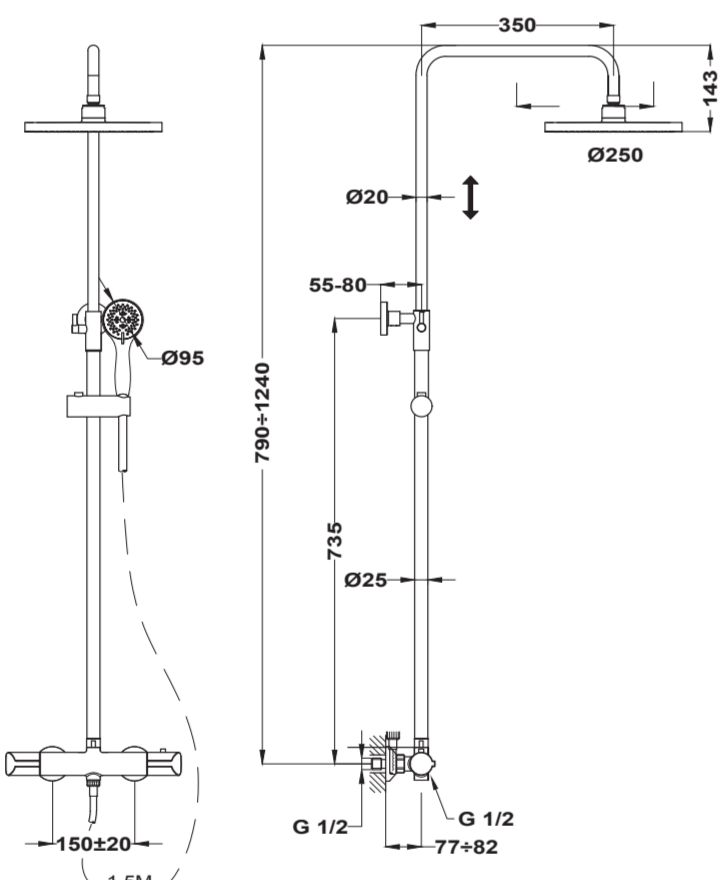

Evo X
170-0009-00

Evo X
170-0009-00

Evo X
170-0009-00