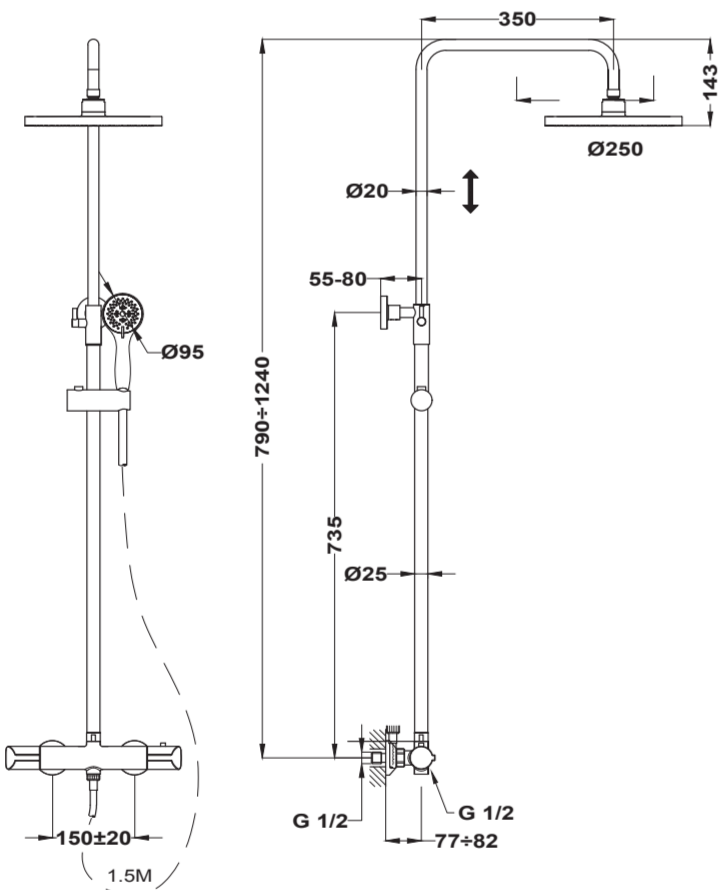

MOFÉM

Evo X
170-0009-00

Evo X
170-0009-00

Evo X
170-0009-00

MOFÉM

HU
EVO X TERMOSZTÁTOS ZUHANYRENDSZER

EN
EVO X THERMOSTATIC SHOWER SYSTEM

RO
SISTEME DUȘ TERMOSTATIC EVO X

RU
EVO X ТЕРМОСТАТИЧЕСКАЯ ДУШЕВАЯ СИСТЕМА

Evo X
170-0009-00

Evo X