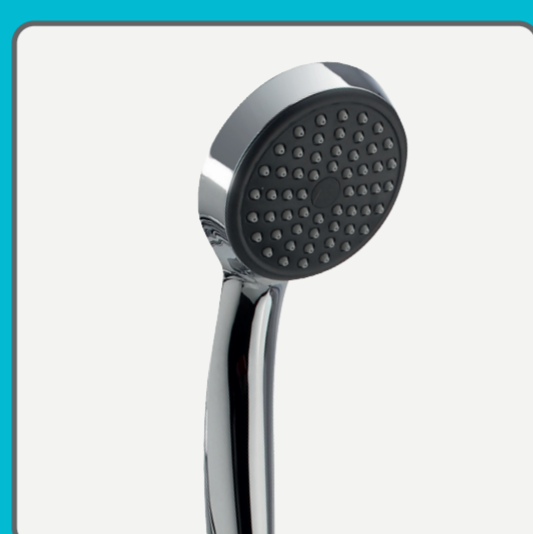

Evo X
170-0009-00

HU
EVO X TERMOSZÁTOS
ZUHANYRENDSZER

EN
EVO X THERMOSTATIC
SHOWER SYSTEM

RO
SISTEME DUȘ TERMOSTATIC
EVO X

RU
EVO X
ТЕРМОСТАТИЧЕСКАЯ
ДУШЕВАЯ СИСТЕМА

Evo X
170-0009-00

Evo X